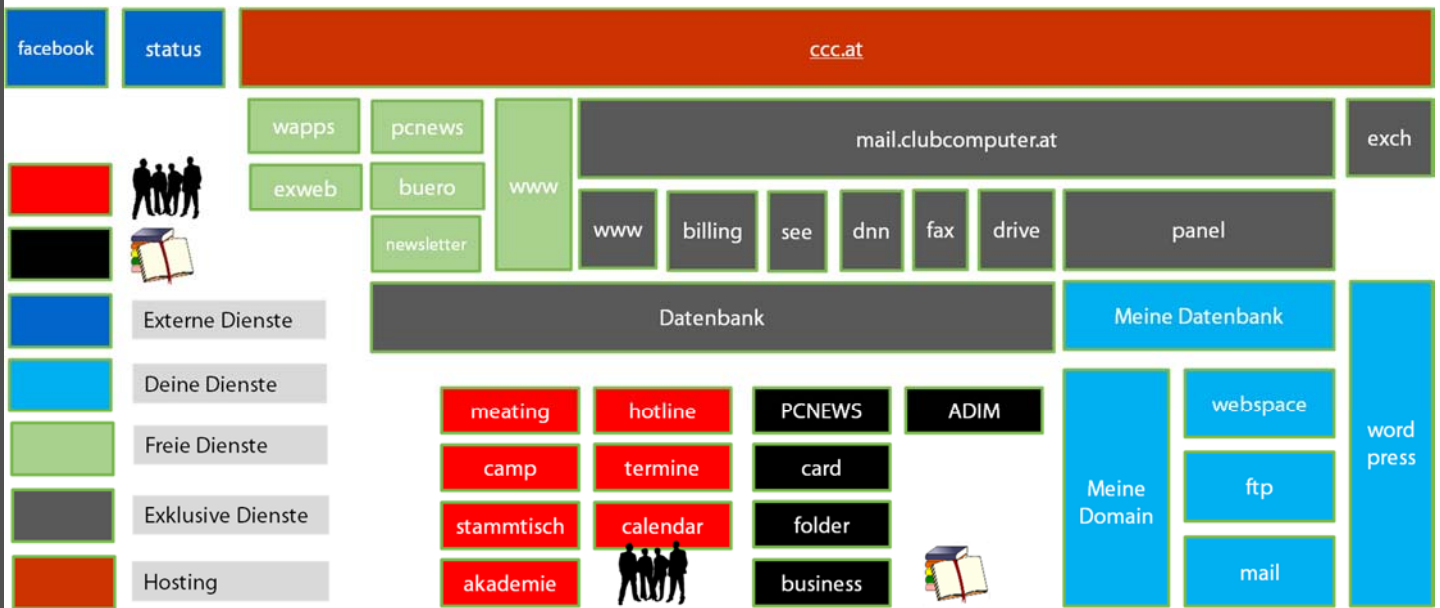

ClubComputer-Universum

ClubComputer.at
... begleitet Dich in die digitale Zukunft.

Franz Fiala

Diese Grafik ist der Versuch, die zahlreichen Dienste von ClubComputer zu strukturieren. Auf der nächsten Seite werden die konkreten Adressen der Dienste oder Dokumentationen dazu angegeben.

Die nicht-elektronischen Angebote beziehen sich auf unsere gemeinsamen Unternehmungen (**rot**) und die gedruckten Materialien (**schwarz**).

Alle Internet-Dienste werden von **ccc.at** gehostet. ClubComputer ist daher „Untermieter“ bei **ccc.at**. Ausnahmen sind der Auftritt von ClubComputer in Facebook und der Dienst **status**, der alle unsere Dienste von außen überwacht.

Grün sind Dienste, die jedermann zugänglich sind und mit den **dunkelgrau** gekennzeichneten organisatorisch nicht zusammenhängen. Dazu würde man auch die über 500 Webs unserer Mitglieder zählen. Mit dem Dienst **www** ist unser Forum gemeint. Es kann einerseits von jedermann benutzt werden und man kann sich auch unabhängig von einer Mitgliedschaft anmelden. Es ist gewissermaßen das Tor zur Welt.