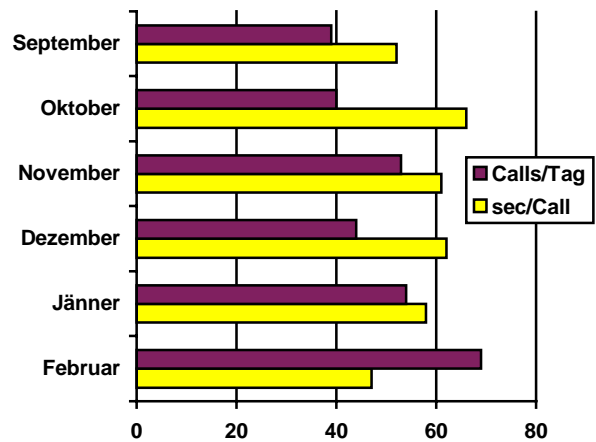

Wien

22:102/1 CCC-HMV 1-3, Wien / Werner Illsinger 0222-8101708
22:102/2 CCC-HMV 4 (ISDN), Wien / Werner Illsinger 0222-8101354

Teilnehmer/innen (Points)

Am *SchulNetz* nehmen derzeit 184 Point-Systeme (Lehrer/innen, Schulen, WIFI, Landesschulrat, Pädagogische Institute, Österreichisches Kulturservice u.a.) aktiv teil. Tendenz: steigend.

Auslastung, Kosten

Die positive Entwicklung des *SchulNetzes* kann sehr gut an der Zahl der Anrufe (Connects) abgelesen werden. Sie zeigt auch die Akzeptanz bei den Teilnehmer/innen im täglichen Einsatz seit vielen Monaten.

Stellvertretend für die regelmäßige Nutzung dieses elektronischen Kommunikationsmediums ist hier die Statistik der DTP-Mailbox (22:100/1, Graz), dem Node-System mit den meisten Points, für das laufende Schuljahr wiedergegeben:

Monat	Tage	Calls	sec	Calls/Tag	sec/Call
September	20	773	40.411	39	52
Oktober	31	1.238	81.219	40	66
November	30	1.595	96.828	53	61
Dezember	31	1.350	84.194	44	62
Jänner '95	31	1.670	97.666	54	58
Februar	28	1.934	90.021	69	47

Einem Ansteigen der Calls bei wachsender Teilnehmerzahl steht ein Sinken der mittleren Anrufdauer, bedingt durch eine Routinierung der Systemnutzung, gegenüber. Mit im Februar durchschnittlich 47 sec bleibt man damit in der Ortszone (bis 25 km) deutlich innerhalb der ersten Gebühreneinheit (72 sec), das heißt jeder Anruf kostet nicht mehr als 80 Groschen.

Im Durchschnitt erfolgt von jedem Point-System aus ein Anruf pro Tag.

Neue Echos

Folgende Areas sind nur im *SchulNetz* verfügbar:

S.ACAD	AutoCAD
S.ADMIN	Administrationskonferenz
S.CHAT	lockere Runde, allgemeines Echo
S.ENGLISH	English Talk for Students
S.FLOHMARKT	Suchen & Verkaufen, auch fuer Schueler
S.HARDWARE	Hardwarefragen
S.HOTLINE.100	Hotline fuer's Netz Steiermark
S.INTERNET	Internet-Betrieb am BORG-Graz
S.LINK.AC.AT	Oesterreich-Link, nur Lehrer!
S.LSR.100	Landesschulrat Steiermark
S.MATHEMATIK	Mathematik
S.NETZ	LAN, Novell
S.OEKS	Oesterr. Kulturservice
S.PHCH	Physik/Chemie, allg. und User-Support
S.PI.100	PI Steiermark
S.PROG	Programmiersprachen, Macroprogr.
S.SCHUELER	Schuelerunterhaltungen
S.SOFTWARE	Software, Windows, Install., Probleme
S.SYSOP	Mailbox-System-Operator-Konferenz
S.TEST.100	Testecho Steiermark, fuer Systemtests

Aktivitäten der Schulverwaltung

Der Landesschulrat für Steiermark wird laut Erlaß in Kürze den Datenaustausch mit den Schulen über das *SchulNetz* durchführen. Aus mehreren Gründen (Datensicherheit, strikte Trennung von Unterricht und Verwaltung) ist im LSR der Aufbau eines eigenen Mailbox-Rechners, der nur mit gültiger Berechtigung erreichbar ist, vorgesehen.

□