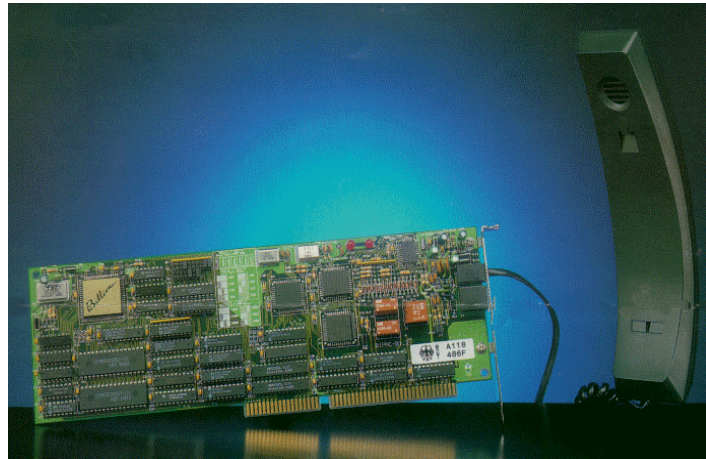

Aktive ISDN-Karte mit Telefonhörer

Zlatko Medibach

Mit der BIPAC-B kann man nicht nur Daten übertragen und Faxe versenden, sondern auch Telefonieren, da sie mit einem Telefonhörer ausgestattet werden kann. Die Karte bietet folgende Anwendungs-Programm-Interfaces an: CAPI Version 1.1 und 2.0 für Windows und DOS, Microsoft TAPI, AT-Befehlsatz(Hayes) und einen Pakettreiber.

BIPAC-B ist mit einem 80188 Prozessor (12MHz) und 256 kByte DRAM-Speicher bestückt. Die Karte erledigt den anfallenden Protokollaufwand selbst und entlastet den Hauptprozessor des PC.

Das unter Windows lauffähige Setup-Program bietet verschiedene Menüpunkte zur Konfiguration von Hard- und Software sowie zur Diagnose von Hardware Problemen.

Die BIPAC-B wird mit CAPI Treibern für DOS und Windows ausgeliefert. Für DOS-Anwendungen muß der entsprechende Treiber zunächst geladen werden, während unter Windows lediglich die Datei CAPI.DLL im Systemverzeichnis vorhanden sein sollte.

SaferFax

Faxempfang bei ausgeschaltetem PC

Optimale Ergänzung zu jedem Computersystem. SaferFax speichert eingehende Faxe (ca. 20 Seiten) zur späterem Verarbeitung (Ausdruck über den Drucker oder Übertragung an ein Faxprogramm auf dem Computer). Rufumleitung an bis zu 4 weitere Faxnummern. Akkuspeicher sichert Ihre Daten bei Stromausfall.