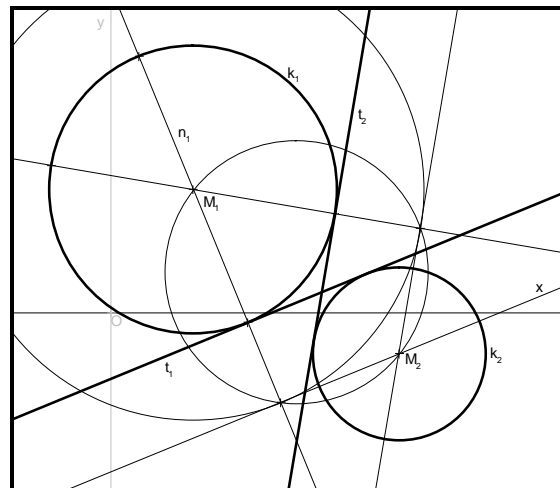

Neu, in mehrfacher Hinsicht verbessert...

WINKON 98.06

Geometriesystem unter Windows.

WINKON ist universell einsetzbar:

- Für alle zweidimensionalen Konstruktionen mit Strecken, Geraden, Vektoren, Kreisen und Kegelschnittlinien.
- Zum Rechnen mit Zahlen und mit Vektoren, zeichnet Funktionen, berechnet Ableitungen,....
- Bei allen Konstruktionsaufgaben aus der analytischen Geometrie.
- Man kann parallel rechnen und konstruieren - was gerechnet wird, wird gleichzeitig graphisch dargestellt.

WINKON druckt erstklassige Graphiken:

- Das Layout für eine Konstruktion kann auf verschiedene Weise gestaltet werden.
- WINKON arbeitet mit anderen Windows-programmen zusammen, die Konstruktionen lassen sich überall einfügen.