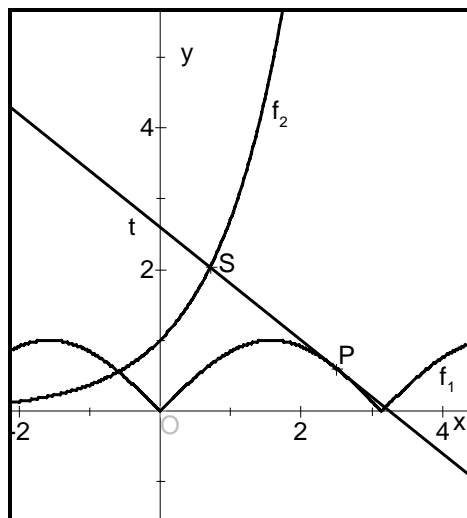

Neu, in mehrfacher Hinsicht verbessert...

WINKON 98.06

Geometriesystem unter Windows.

WINKON ist universell einsetzbar:

- Für alle zweidimensionalen Konstruktionen mit Strecken, Geraden, Vektoren, Kreisen und Kegelschnittlinien.
- Zum Rechnen mit Zahlen und mit Vektoren, zeichnet Funktionen, berechnet Ableitungen,....
- Bei allen Konstruktionsaufgaben aus der analytischen Geometrie.
- Man kann parallel rechnen und konstruieren - was gerechnet wird, wird gleichzeitig graphisch dargestellt.

WINKON druckt erstklassige Graphiken:

- Das Layout für eine Konstruktion kann auf verschiedene Weise gestaltet werden.
- WINKON arbeitet mit anderen Windows-programmen zusammen, die Konstruktionen lassen sich überall einfügen.