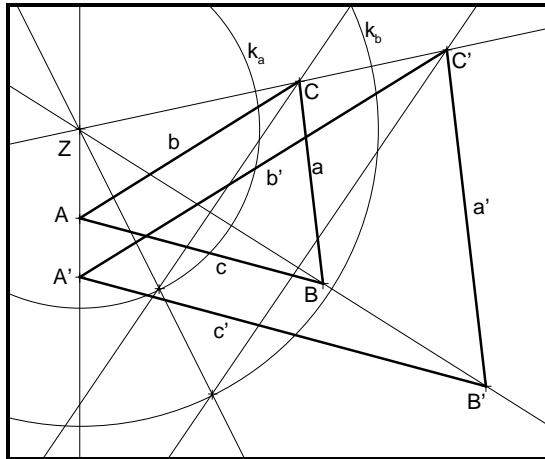

Neu, in mehrfacher Hinsicht verbessert...

WINKON 98.06

Geometriesystem unter Windows.

WINKON ist universell einsetzbar:

- Für alle zweidimensionalen Konstruktionen mit Strecken, Geraden, Vektoren, Kreisen und Kegelschnittlinien.
- Zum Rechnen mit Zahlen und mit Vektoren, zeichnet Funktionen, berechnet Ableitungen,....
- Bei allen Konstruktionsaufgaben aus der analytischen Geometrie.
- Man kann parallel rechnen und konstruieren - was gerechnet wird, wird gleichzeitig graphisch dargestellt.

WINKON druckt erstklassige Graphiken:

- Das Layout für eine Konstruktion kann auf verschiedene Weise gestaltet werden.
- WINKON arbeitet mit anderen Windows-programmen zusammen, die Konstruktionen lassen sich überall einfügen.