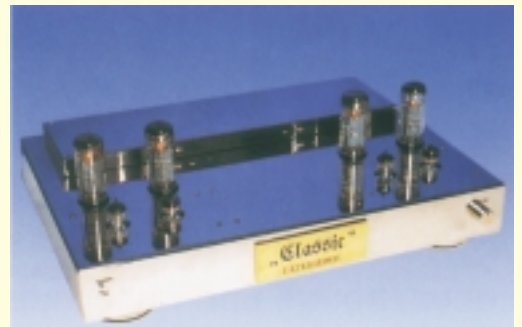

PPP-Monoblöcke 120 W pro Kanal

Exzellenter Klang in seiner schönsten Form, beste Kanaltrennung durch Monoaufbau.

PPP-Stereo-Endstufe 2 x 35 W

Exzellenter Klang im Kompaktformat, ideal für wirkungsgradstärkere Boxen, für den Freund von klassischer Musik, Jazz und den Liebhaber von Naturinstrumenten.

ATS 18.760,- incl.

ATS 24.550,- incl.

Quadriga 2 x 30 W

Die klassische Endstufe mit dem typischen Röhrenklang, der durch den Einsatz der Endröhre EL 84 betont wird. Geregelte Gleichstromheizung mit Softstart.

ATS 23.630,- incl.

Vorverstärker

Der ideale Vorverstärker für alle Endstufen.

Geregelte Heizspannung und elektronisch gesiebte Hochspannung mit Softstart. 6 Line-Eingänge, Ausgänge für Recorder, Endstufe und Kopfhörer bis 300 Ohm,