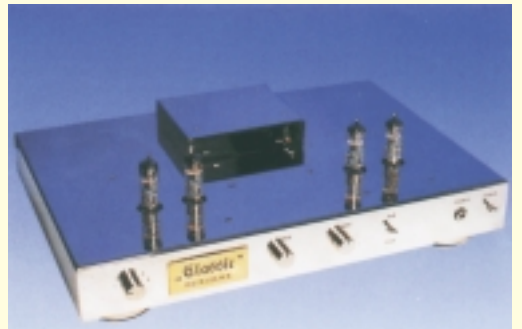

ATS 26.660,- incl.

MUSIC SERVICE SHOWTECHNIC

Professional Audio, Video, Light & Deko-Systems

Beratung - Verkauf - Service - Planung - Installation

Firma: _____
Name: _____
Straße: _____
PLZ/Ort: _____
Telefon: _____
Fax: _____
email: _____
Datum: _____
Unterschrift: _____

Menge	Artikelbezeichnung	Einzelpreis	Gesamtpreis
	PPP-Monoblöcke 120 W pro Kanal	18.780,00	
	PPP-Stereo-Endstufe 2 x 35 W	24.550,00	
	Quadriga 2 x 30 W	23.630,00	
	Vorverstärker	26.660,00	
	Stereo-Vollverstärker 2 x 50 W	39.180,00	
	Stereo-PPP-Endstufe 2 x 120 W	29.190,00	

sich ersuche um Rückruf bezüglich:
Oflite-Case Fertigung OSpezialkabelfertigung OLightanlagenbau

Endbetrag: _____