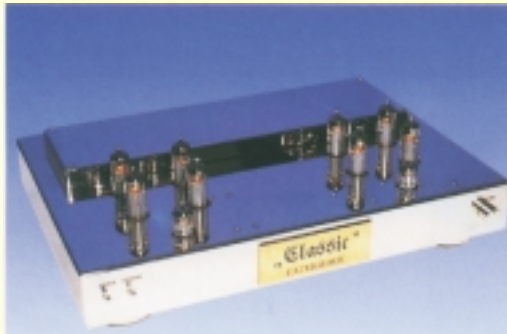

PPP-Monoblöcke 120 W pro Kanal

Exzellenter Klang in seiner schönsten Form, beste Kanaltrennung durch Monoaufbau.

PPP-Stereo-Endstufe 2 x 35 W

Exzellenter Klang im Kompaktformat, ideal für wirkungsgradstärkere Boxen, für den Freund von klassischer Musik, Jazz und den Liebhaber von Naturinstrumenten.

ATS 18.760,- incl.

ATS 24.550,- incl.

Quadriga 2 x 30 W

Die klassische Endstufe mit dem typischen Röhrenklang, der durch den Einsatz der Endröhre EL 84 betont wird. Geregelte Gleichstromheizung mit Softstart.

ATS 23.630,- incl.

Vorverstärker

Der ideale Vorverstärker für alle Endstufen.

Geregelte Heizspannung und elektronisch gesiebte Hochspannung mit Softstart. 6 Line-Eingänge, Ausgänge für Recorder, Endstufe und Kopfhörer bis 300 Ohm,