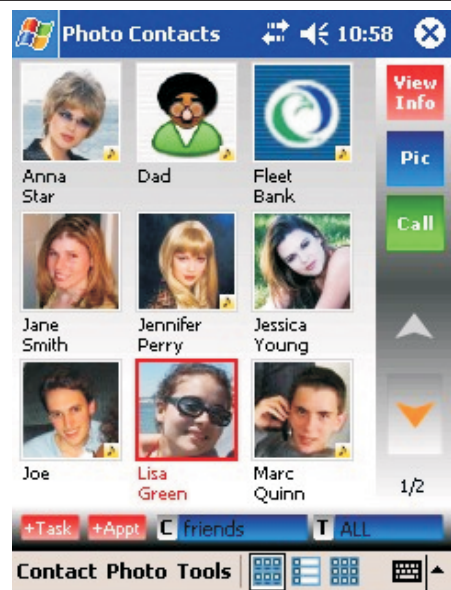

Neues vom ClubPocketPC

Werner Illsinger

Unser PocketPC-Forum entwickelt sich prächtig. Im Februar waren 24.000 Benutzer auf <http://www.clubpocketpc.at/>. Täglich wird Benutzern mit kleineren und größeren Problemen geholfen. Der Bereich mit Software- und Hardware Tests wird laufend erweitert. Hier können wir leider nur einen kleinen Auszug davon zeigen.

Software

Photo Contacts Pro

Wer einen PocketPC-Phone-Edition besitzt, wird über kurz oder lang eine Funktion seines alten Telefons vermissen – nämlich die Funktionalität, Klingeltöne pro Benutzer bzw. Gruppe einstellen zu können. Die Software Photo Contacts Pro erlaubt dies für Windows basierende Smartphones und PocketPC Phone Edition. Funktionen von Photo Contacts Pro sind:

- Hinzufügen von Fotos zu Kontakten im Pocket Outlook
- Bei einem Anruf wird das entsprechende Foto angezeigt (Full Screen oder in der Anrufanzeige)
- Schnellwahl durch Antippen des Fotos am PocketPC-Bildschirm (auch mit dem Finger bedienbar)
- Kontakt-Fotos können via Infrarot mit anderen ausgetauscht werden (FotoBeam)
- Hinzufügen von Klingeltönen zu Anrufern
- Unterdrücken von unbekanntem Anrufern (kein Läuten)
- Unterstützung von Windows Mobile 2005
- Unterstützung von VGA-Displays