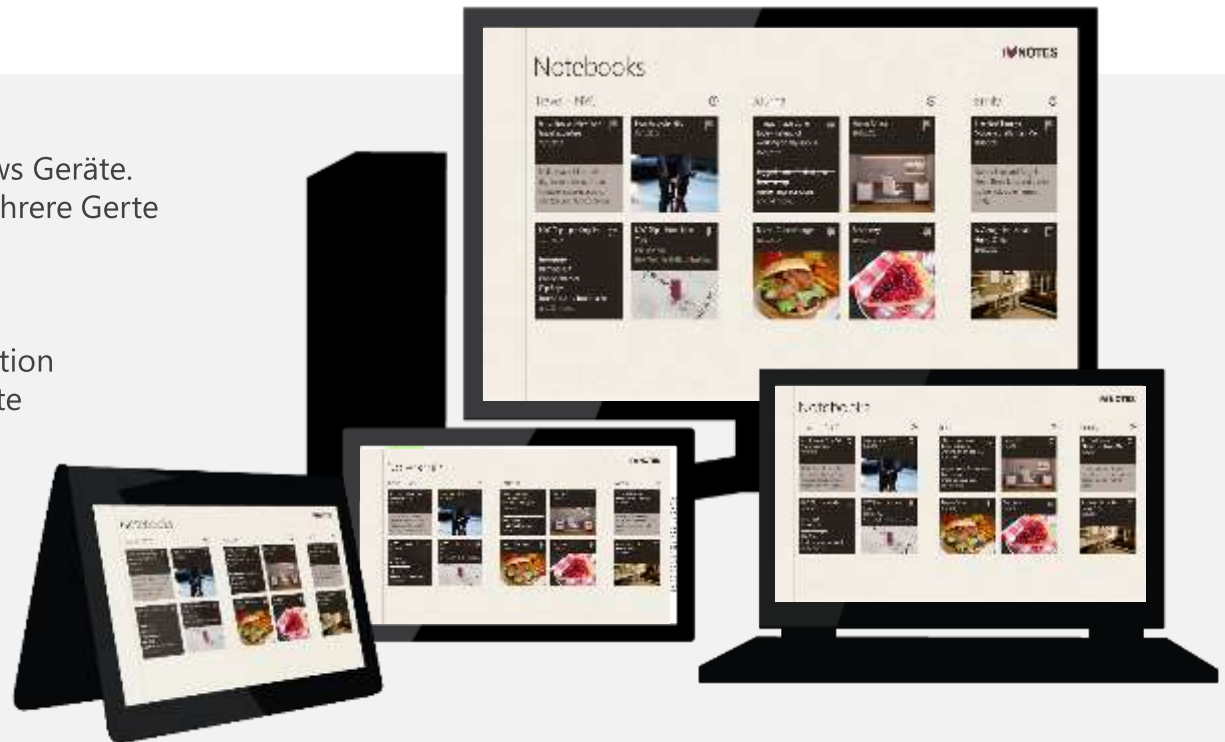

WL Connect um automatisches Signin in eine Website zu unterstützen

# Snap View

MULTI-TASKING AUF WINDOWS 8/RT GERÄTEN

Eine App kann offen gehalten werden, während mit einer anderen App gearbeitet werden kann. Alles optimiert für Fingerbedienung

# Gestures

Single-finger slides	Single/two-finger tap, double tap	Two-finger slides	Two-finger pinch	Edge swipe (right)	Edge swipe (top)	Edge swipe (left)
						
<b>Move mouse cursor</b>	Primary button double click	Horizontal or vertical scroll (mouse wheel)	Zoom (CTRL+ wheel)	Toggle charms (Windows logo key+C)	Toggle the app bar (Windows logo key+Z)	Switch to last application (Windows logo key+ CTRL+ backspace)