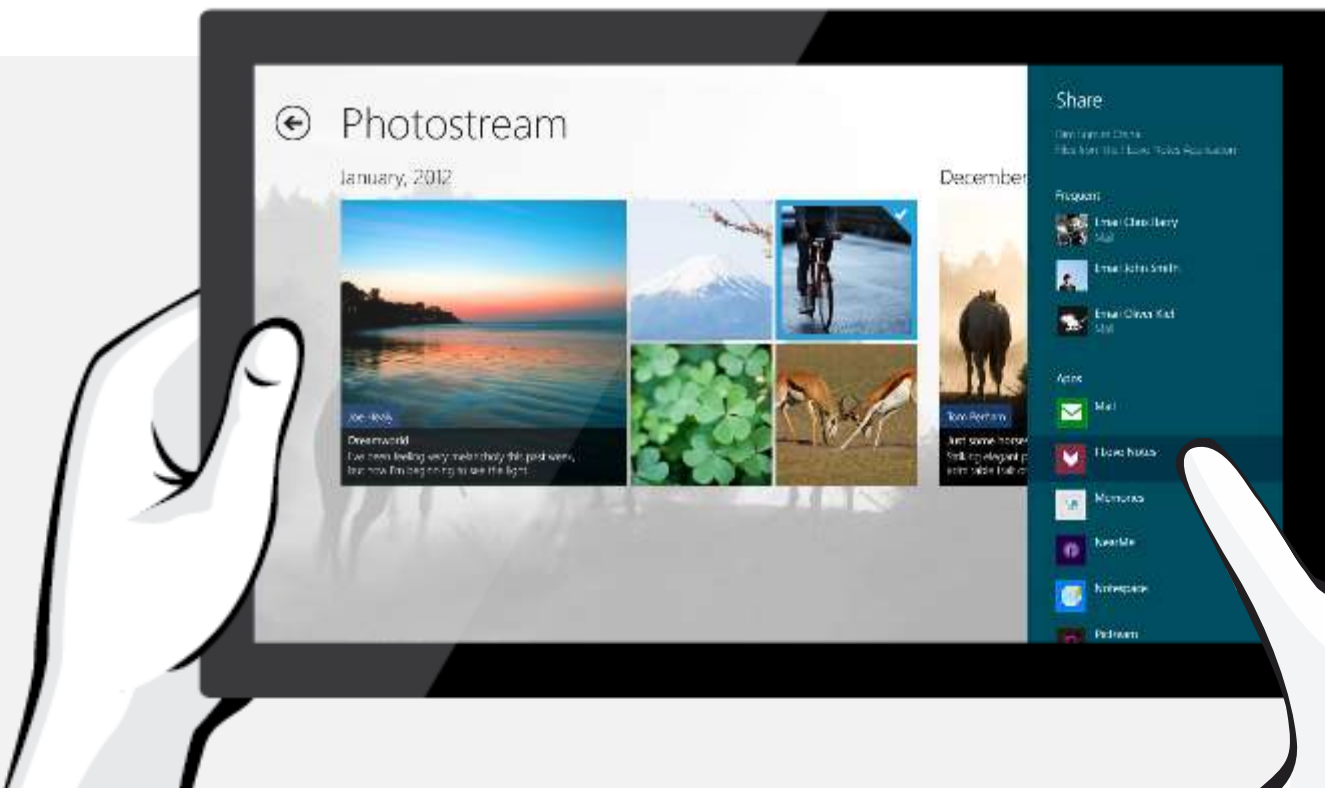

# Was ist Windows 8?

- Windows 8 ist alles was Du aus Windows 7 kennst ...
- Desktop
- Windows Programme
- Fenster
- Maus
- Tastatur
- Plus das Modern UI (zweites „Ich“)
- Start Button ☺
- Windows Apps
- Vollbildschirm
- Finger (+Maus/Tastatur)

# Verbindung von Anwendungen

APPS UNTER WINDOWS KÖNNEN NAHTLOS MITEINANDER INTERAGIEREN

- Suche
- Teilen
- Devices
- Settings

# Share / Teilen

INHALTE ZWISCHEN APPS AUSTAUSCHEN

Einfacher Austausch / Teilen von Inhalten mit Freunden / Familie & Kollegen und zwischen Applikationen.