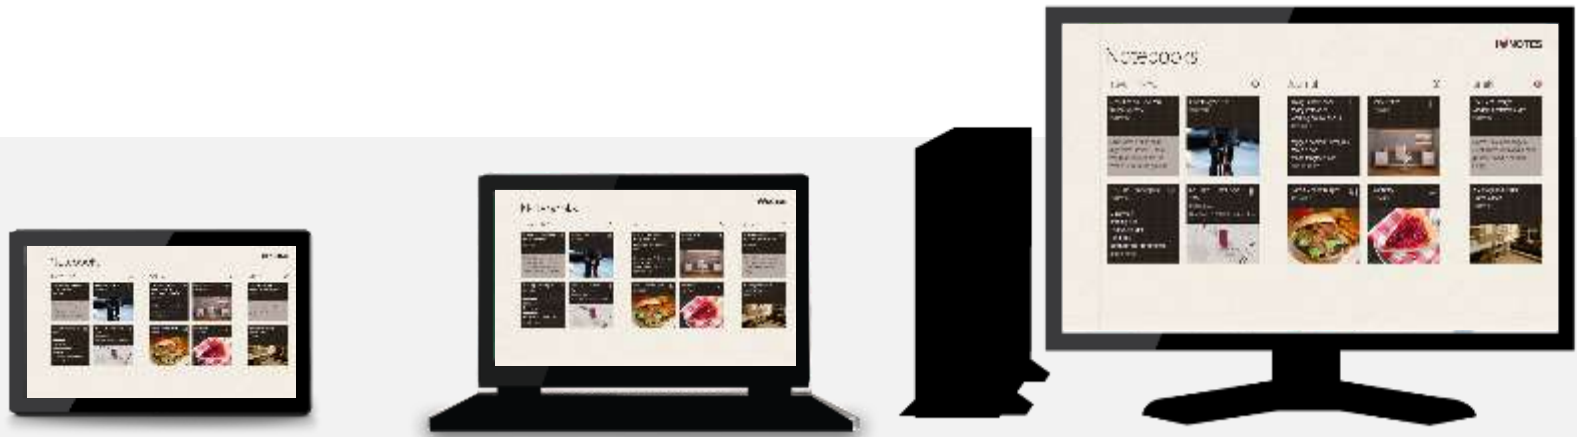

Single Sign On

EINHEITLICHES LOGIN ÜBER MEHRERE GERÄTE UND APPS

- PC Login mit “Microsoft ID” (früher Live ID)
- Möglichkeit zum Single Signon in die Applikation
- Personalisierung der Applikation mit Microsoft ID data; Messenger, &
- SkyDrive

WL Connect um automatisches Signin in eine Website zu unterstützen