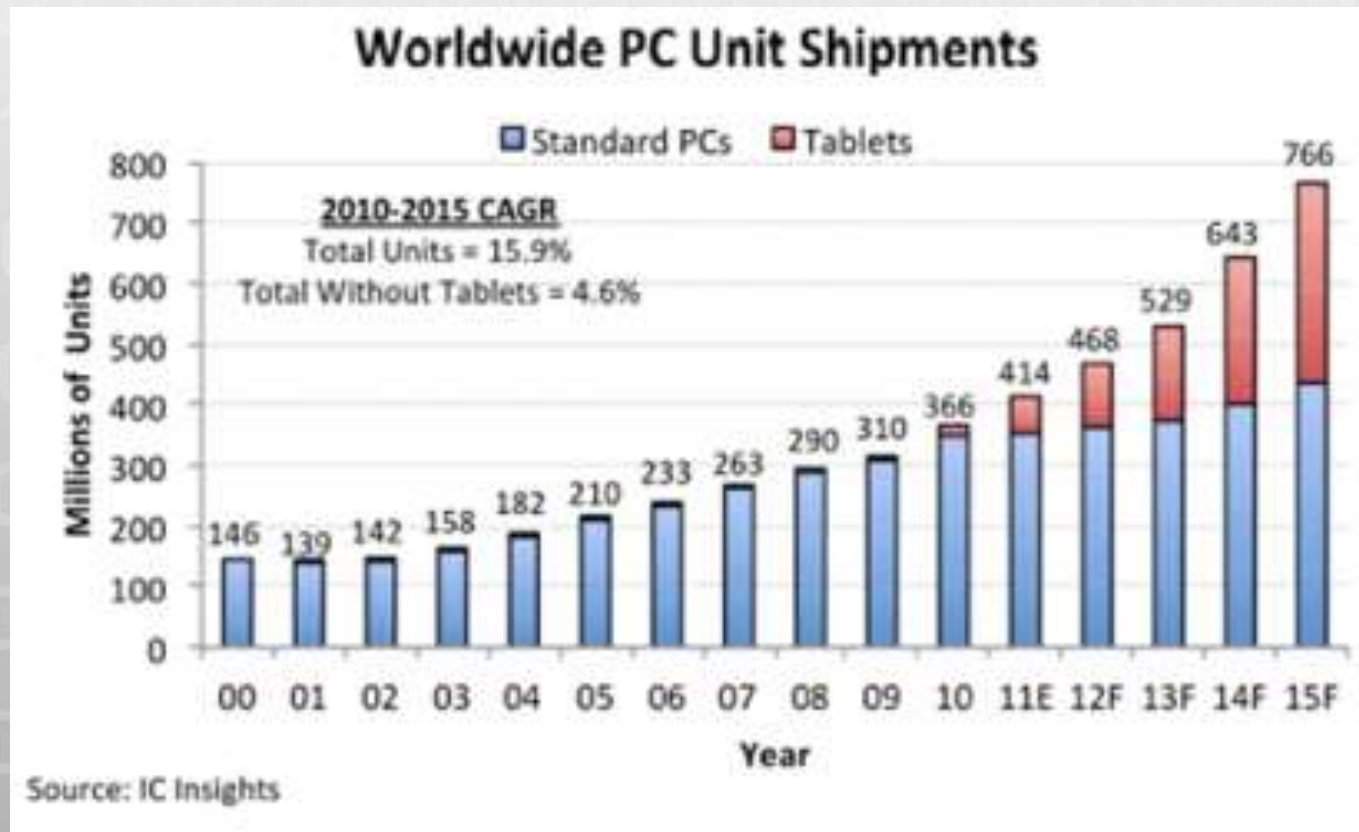

PC Unit Shipments