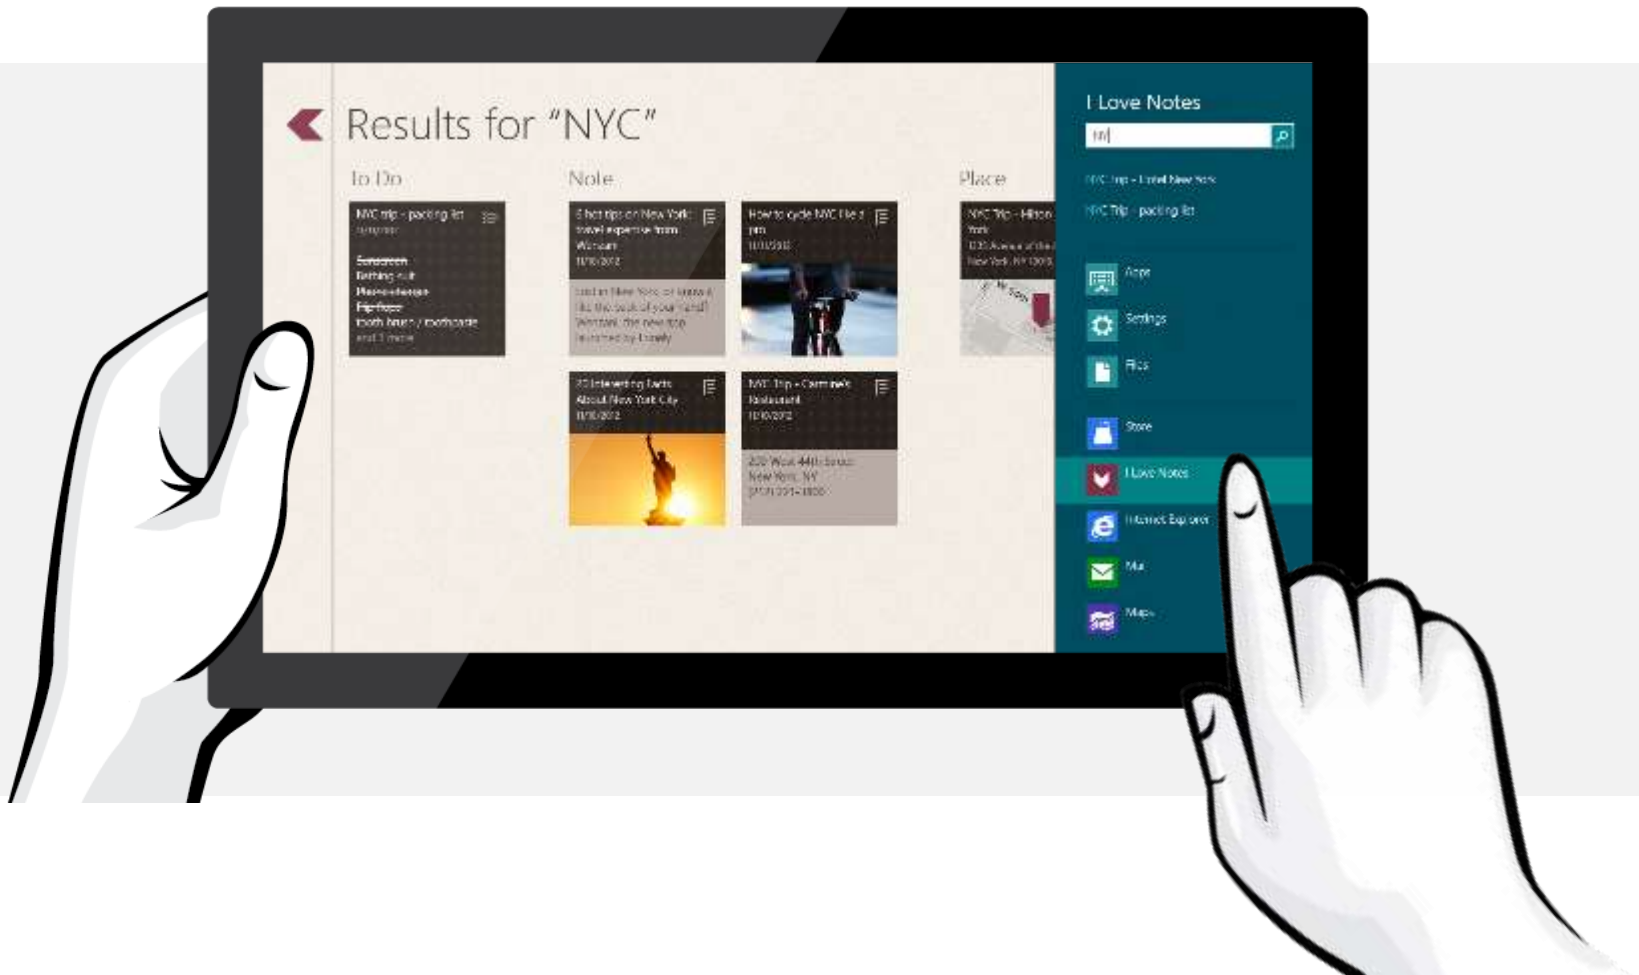

# Was ist Windows 8?

- Windows 8 ist alles was Du aus Windows 7 kennst ...
- Desktop
- Windows Programme
- Fenster
- Maus
- Tastatur
- Plus das Modern UI (zweites „Ich“)
- Start Button ☺
- Windows Apps
- Vollbildschirm
- Finger (+Maus/Tastatur)

# Verbindung von Anwendungen

APPS UNTER WINDOWS KÖNNEN NAHTLOS MITEINANDER INTERAGIEREN

- Suche
- Teilen
- Devices
- Settings

# Share / Teilen

INHALTE ZWISCHEN APPS AUSTAUSCHEN

Einfacher Austausch / Teilen von Inhalten mit Freunden / Familie & Kollegen und zwischen Applikationen.

# Single Sign On

EINHEITLICHES LOGIN ÜBER MEHRERE GERÄTE UND APPS

- PC Login mit “Microsoft ID” (früher Live ID)
- Möglichkeit zum Single Signon in die Applikation
- Personalisierung der Applikation mit Microsoft ID data; Messenger, &
- SkyDrive