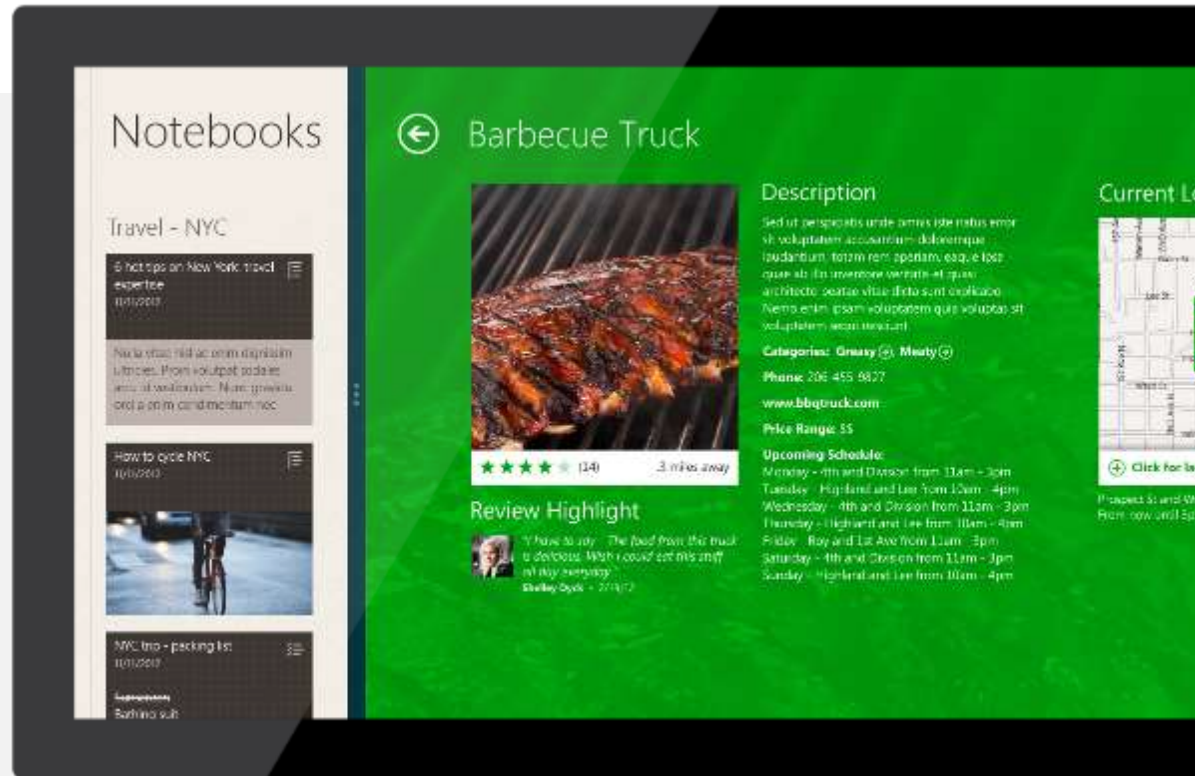

Snap View

MULTI-TASKING AUF WINDOWS 8/RT GERÄTEN

Eine App kann offen gehalten werden, während mit einer anderen App gearbeitet werden kann. Alles optimiert für Fingerbedienung